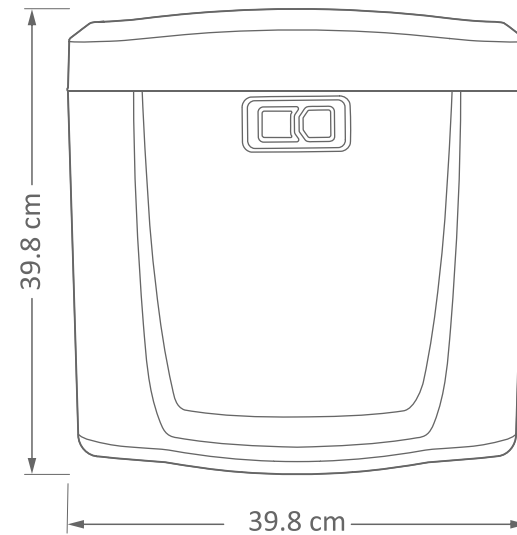

هيرمند فلاش تانك شرقى

يُعتبر فلاش تانك "هيرمند" من الخيارات الاقتصادية التي تقدمها شركة سارودي، حيث يتميز بتصميمه البسيط والفعال، مع قدرة استيعاب تصل إلى ٨'٥ لتر من الماء. يتميز هذا الطراز بإمكانية ضبط كمية المياه المتدفقة، حيث يمكن تحديدها بين ٢ و٨'٥ لتر، مع ثلاثة أوضاع للتفريغ: باستخدام حبل جانبي وباستخدام الكبسة المزدوجة.

تم تزويد خزان "هيرمند" بنظام عوَّام غشائي لتقليل الضوضاء أثناء الاستخدام، مما يجعله مثاليًا للبيئات الهادئة. وكغيره من منتجات سارودي، تم تصنيع هذا الخزان باستخدام مواد محسنة تضمن مقاومة عالية للصدمات، الحرارة، التآكل، والمواد الكيميائية. يدعم المنتج ضمانًا لمدة ٥ سنوات لاستبدال القطع و١٠ سنوات من خدمات ما بعد البيع، مما يؤكد ثقة سارودي في جودة وأداء خزان "هيرمند".

7 Liter
Capacity

Improved
Materials

Silent
Floater

15
Years Guarantee
& After Sales Service