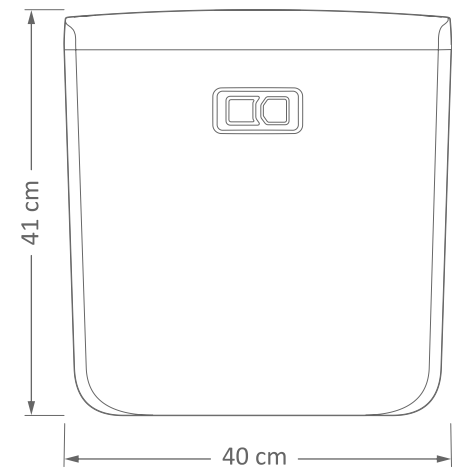

كاسبين فلاش تانك شرقي

يُعد الفلاش تانك "كاسبين" أحد منتجات الجيل الثالث والرائدة في فئته. يتميز هذا الخزان بسعة ٧'٥ لتر وتصميم نحيف للغاية بسمك ٩٥ ملم فقط. وهو أول فلاش تانك شرقي مزود بأليه الضغط - السحب وحاصل على براءة اختراع. يُسلم هذا المنتج مركبًا وجاهزًا للتثبيت في غضون ٥ دقائق فقط، ويحتوي على عوامة صامتة مزودة بمصفاة، بالإضافة إلى مضخة قابلة لتعديل كمية ضخ المياه بهدف تقليل استهلاك المياه.

مثل بقية منتجات سارودي، يتم تصنيع خزان كاسبين باستخدام مواد محسنة توفر مقاومة عالية ضد الصدمات، الحرارة، والتآكل، فضلًا عن مقاومته الممتازة ضد المواد الكيميائية. يأتي المنتج مع ضمان ٥ سنوات لاستبدال القطع و١٠ سنوات من خدمات ما بعد البيع، مما يعكس ثقة سارودي في جودة خزان كاسبين.