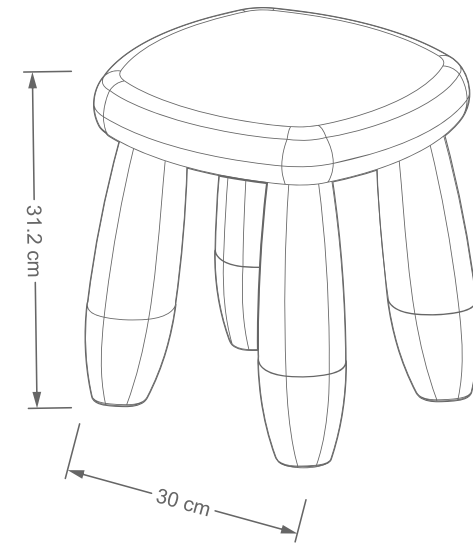

ورونا كرسي حمام

كرسي حمام موديل ورونا من سارودي هي منتج متعدد الاستخدامات ومتميز بيوافق تجربة استخدام مريحة وآمنة بتصميمه المريح. هذه الكرسي تتحمل وزناً يصل إلى ٧٥ كجم، ومع توزيع الضغط بشكل متساوٍ على الأرجل الأربع، مما يقلل من خطر الانزلاق بشكل كبير.

ورونا تأتي بتصميم وأبعاد مناسبة، ما يجعلها مثالية للاستخدام في الحمام والمطبخ والساحة وحتى في الأماكن الرياضية. هذه الطاولة متعددة الاستخدامات؛ من الجلوس أثناء الاستحمام إلى استخدامها للأطفال وكبار السن. كما أن كرسي ورونا هي خيار ممتاز للتمارين الرياضية مثل تمرين القرفصاء (سكوات) وتمارين الضغط بالأذرع (ديب)، مما يساعد في تقوية عضلات الساقين والجزء العلوي من الجسم.

كرسي ورونا مصنوعة من مواد مُحسَّنة مقاومة للرطوبة والصدمات، وتأتي بألوان متعددة يمكن تنسيقها بسهولة مع الديكورات المختلفة.