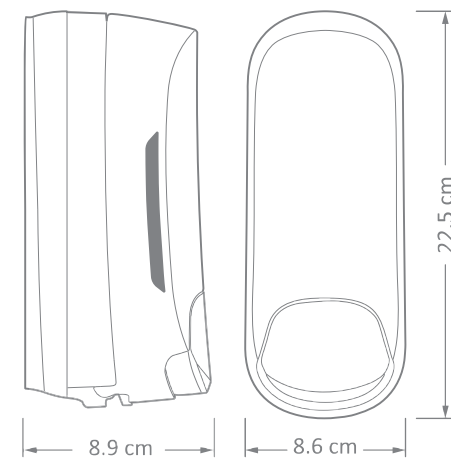

ايما حمالة صابون سائل

حمالة الصابون ايما الشهيرة والأكثر شعبية من سارودي، تأتي بتشكيلة ألوان متنوّعة تجعلها تنسجم بسهولة مع مختلف أنواع الحنفيات والتصاميم الداخلية. بفضل آلية كبسة ناعمة وموثوقة، تقدّم ايما تجربة استخدام مريحة وآمنة للمستهلكين.

تتميّز هذه الحاملة بآلية قفل تضمن الحماية من الوصول غير المصرح به في الأماكن العامة. كما أنّها مصنوعة من مواد محسّنة، مما يمنحها متانة وعمراً طويلاً.

تتوفّر ايما بنسختين: واحدة مخصصة للبرغوة والأخرى للصابون للسائل، وكلاهما مزوّد بمضخة ذات تصميم فريد تُساهم في ترشيد استهلاك الصابون السائل. مع ضمان لمدة 5 سنوات للاستخدام المنزلي وستين للاستخدام في الأماكن العامة، تجمع ايما بين الجودة والثقة، لتضفي على أي مساحة عملية وأناقة لاتضاهى.

Foam
Maker

Lock System

One-Hand
Use