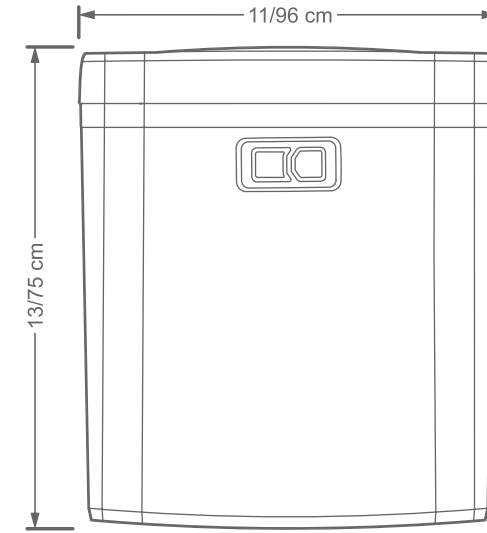

برشين فلاش تانك شرقي

يُعد فلاش تانك "برشين" من الجيل الثالث والرائد في مجاله، بسعة ٦'٥ لتر وتصميم نحيف للغاية بسمك ١٥٢ ملم فقط. يتميز هذا المنتج بنظام بآليه (الضغط - السحب) الحاصلة على براءة اختراع، مع تصميم مستوحى من العمارة الإيرانية الأصيلة.

يتضمن خزان برشين ميزة فريدة وهي حامل مخصص لوضع معطر الجو. يتم تسليمه مُركبًا وجاهزًا للتثبيت في غضون ٥ دقائق فقط. كما يحتوي على طوافة صامتة بمصفاة ومضخة يمكن ضبط كمية ضخ المياه لتقليل استهلاك المياه.

مثل بقية منتجات سارودي، يتم تصنيع برشين من مواد محسنة توفر مقاومة ممتازة ضد الصدمات، الحرارة، والتآكل. يأتي المنتج بضمان ٥ سنوات لاستبدال القطع و١٥ سنوات من خدمات ما بعد البيع، مما يعكس الثقة العالية من سارودي بجودة خزان برشين.