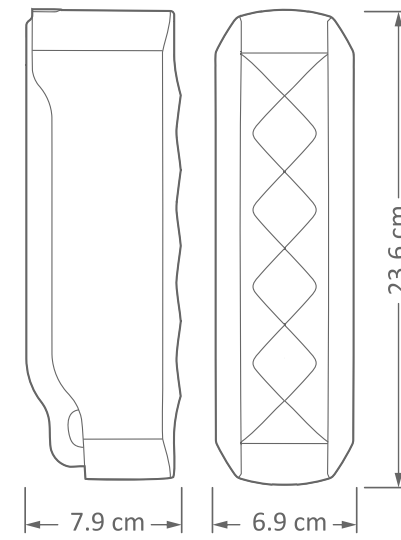

كنزو حمالة صابون سائل

حمالة صابون كنزو بالتصميم المميز والعصري يُعد حلاً مثالياً لأي بيئة، خاصةً الأماكن ذات الكثافة العالية مثل المرافق العامة والتجارية. تتميز حمالة الصابون هذه بألية كبسة مدمجة مع الجسم الخارجي، مما يتيح ضخ السائل بسهولة دون الحاجة لوجود زر أو مفتاح ظاهر على المنتج؛ حيث يمكن للمستخدم ببساطة الضغط على أي جزء من واجهة حمالة الصابون للحصول على الكمية المطلوبة من السائل.

كما أن إمكانية تعبئة الخزان دون الحاجة إلى فصله عن الجدار تجعل استخدامه أكثر سهولة، مما يضمن تجربة مريحة وآمنة للمستخدم. بفضل استخدام مواد محسنة في تصنيعه، يتمتع جاميع كنزو بعمر طويل ومتانة عالية. بالإضافة إلى ذلك، يُقدم هذا المنتج بخيارات ألوان متعددة، وفي نموذجين مختلفين: رغوة وسائل، مما يمنح المستهلك خيارات أكثر تناسباً مع احتياجاته.