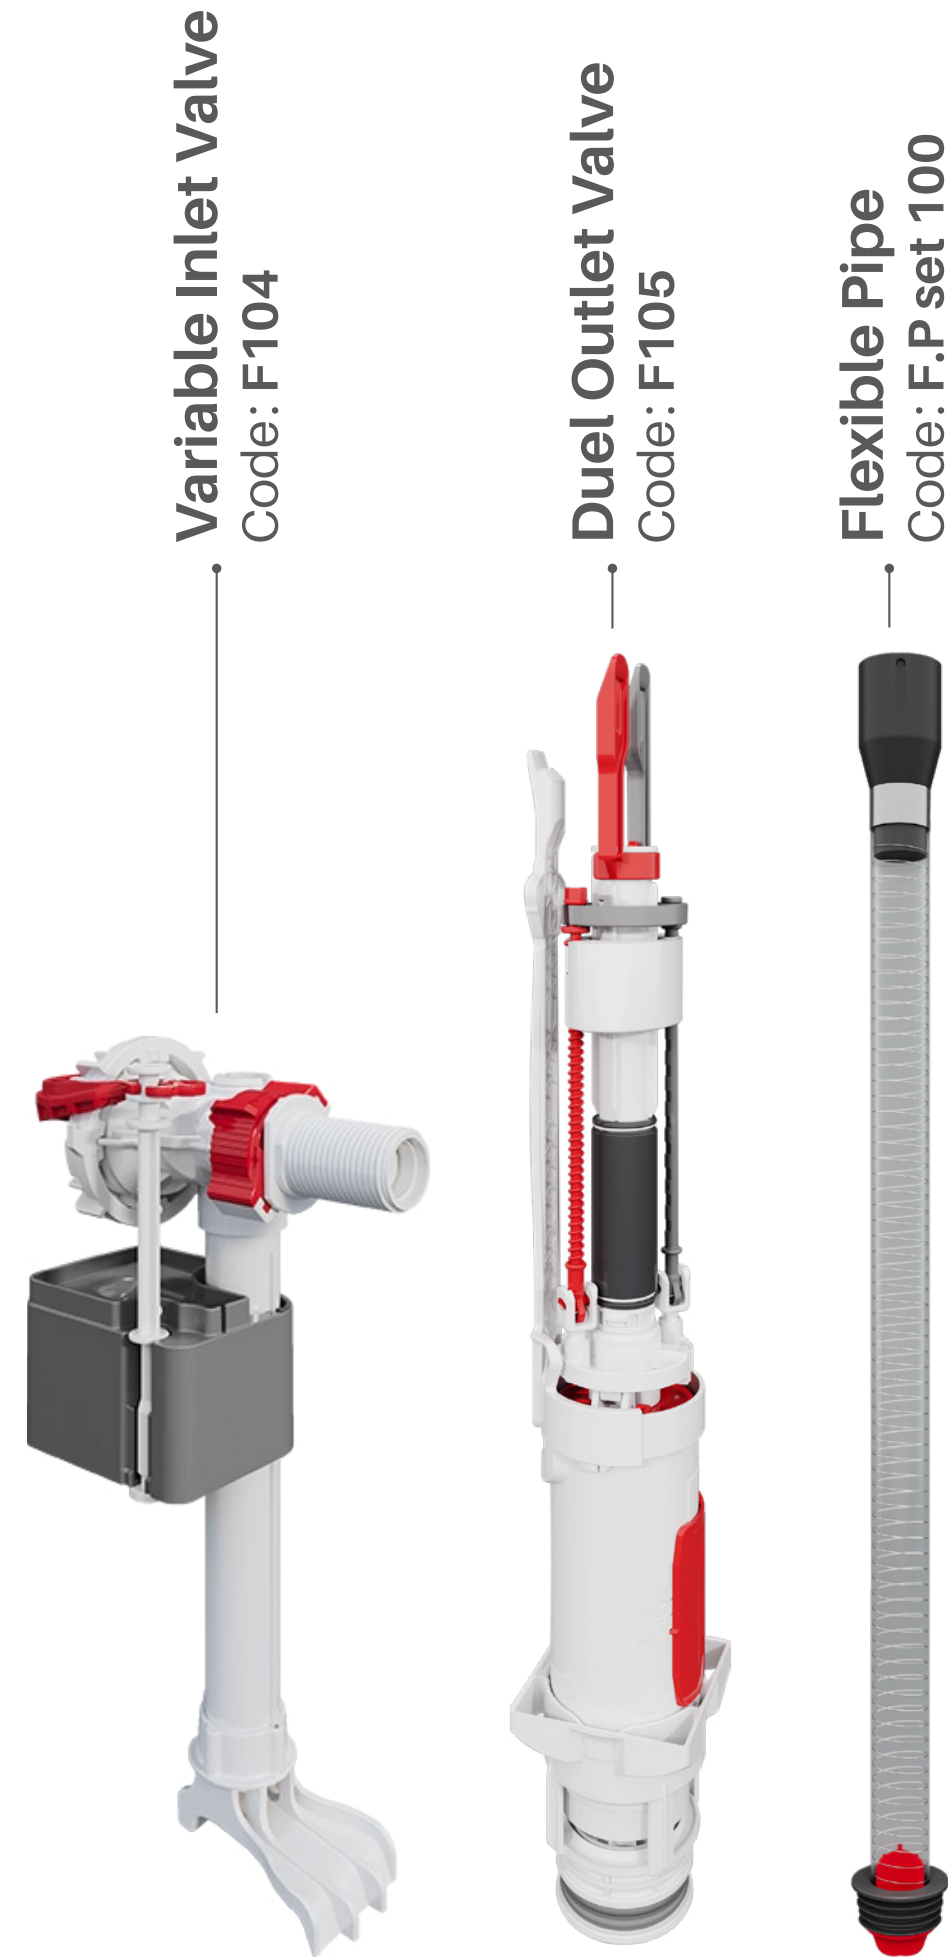

الابتكار من أجل لحظات الراحة:

نحن نؤمن أن الجودة العالية لا تقتصر على المظهر الخارجي للمنتج، بل تتجلى في عمق الأداء والتجربة التي يقدمها. كل تفصيل، من الآليات الداخلية إلى دقة التصميم، تم تصميمه بهدف تحويل لحظات استخدامكم إلى لحظات مليئة بالراحة والثقة. هذا الالتزام بتقديم تجربة مستخدم موثوقة يظهر في جميع جوانب إنتاجنا؛ لأنكم تستحقون منتجات توفر لكم الراحة والاطمئنان مع كل استخدام. في الواقع، كل آلية وكل جزء من منتجاتنا هو انعكاس لاحترامنا لكم ودليل على الجهد الذي نبذله لتحقيق حياة مليئة بالراحة والرفاهية.