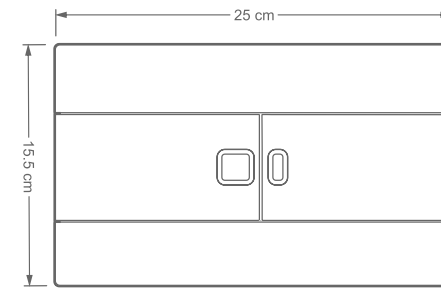

فلت ٢٠٠

كبسة خزان دفن

تُعد كبسة فلت من علامة سارودي واحدة من أكثر المنتجات مبيعًا بفضل تصميمها البسيط وتقنياتها المتطورة. تعتمد هذه الكبسة على آلية الضغط-السحب الجديد الذي يوفّر للمستخدم تجربة سلسلة ومريحة عند استخدام خزانات الدفن.

يتميّز تصميم فلت بالشكل المستطيل البسيط الذي يتماشى بسهولة مع مختلف أنواع البلاط والمواد المستخدمة في البناء، مما يخلق أجواء حديثة وعصرية في الحمام.

تم تصنيع كبسة فلت من مادة ABS المتينة، ما يجعلها مقاومة للصدمات، الحرارة، والرطوبة، كما أنها تؤدي أداءً ممتازاً في الأماكن ذات الاستخدام المكثّف. المزايا الرئيسية: نظام قفل داخلي: يمنع الوصول غير المصرّح به إلى إعدادات خزان الدفن. سهولة التركيب: تصميم يسهّل عمليات التركيب والصيانة. تنوع الألوان: يتيح تنسيقها مع مختلف ديكورات الحمامات.

بفضل هذه المزايا، تُعتبر كبسة فلت الخيار المثالي للمساحات الصحية المختلفة، سواء في المنازل أو الأماكن العامة كال فنادق والمطاعم.