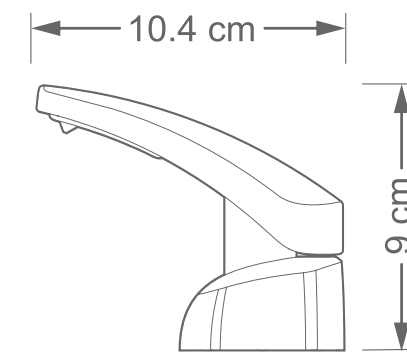

Hi Sink

موزع صابون سائل مع خزان مخفي

هاي سينك، منتج مُبتكر ومُسجّل كبراءة اختراع من مجموعة إيمين آب، يُقدّم حلاً فَعّالاً ومريحاً لاستخدام موزعات الصابون ذات الخزان المخفي. يتميز المنتج بسهولة استخدامه بيد واحدة، حيث يتيح للمستخدمين التحكم في كمية الصابون السائل وفقاً للضغط المطبق على رأس موزع الصابون. بفضل تصميمه المريح وقابليته للدوران بزاوية ١٣٥ درجة، يوفر هاي سينك تجربة استخدام آمنة وممتعة. كما يساهم هذا المنتج في تقليل النفايات البلاستيكية عبر تشجيع استخدام عبوات السوائل الكبيرة، مما يحدث أثراً إيجابياً وإن كان بسيطاً على الاستدامة البيئية.

يتوفر هاي سينك في إصدارين، للاستخدام المنزلي والعام، مصنوع من مواد عالية الجودة ومصممة لتدوم. بالإضافة إلى ذلك، يحتوي كلا الإصدارين على آلية قفل تضمن أمان المنتج ومثابته في مختلف البيئات.