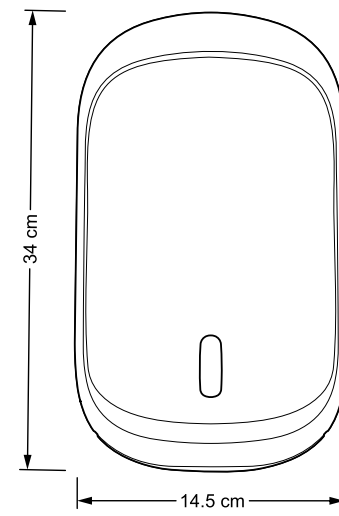

روما حمالة كلينكس جداريه

حمالة كلينكس روما هي أحد المنتجات الجديدة من سارودي، التي تتميز بتصميمها الفريد والمخصص للاستخدام في دورات المياه. تم تصميم هذا المنتج خصيصًا للمناديل الورقية ذات الحجم ١٥*١٥ سم، التي تعد مثالية للنظافة الشخصية بعد الغسيل. توفر آلية الاستخدام بيد واحدة للمستهلكين القدرة على أخذ المناديل بسهولة دون الحاجة لاستخدام كلا اليدين، مما يمنع التلامس مع المناديل الأخرى. يتم إنتاجها باستخدام مادة ABS مع طبقة طلاء مضادة للبكتيريا، مما يضمن النظافة والمتانة العالية، بينما تعمل آلية القفل المخفي على منع فتح الغطاء في حال الاستخدام في الأماكن العامة. يتيح تنوع الألوان في حمالة كلينكس روما للمستهلكين تنسيقها مع ديكور الحمام بسهولة. بالإضافة إلى ذلك، يساعد مؤشر مستوى المخزون على منع انتهاء مخزون المناديل الورقية المفاجئ ويوفر تجربة مستخدم أفضل.

Lock System Anti Bacterial Improved Materials