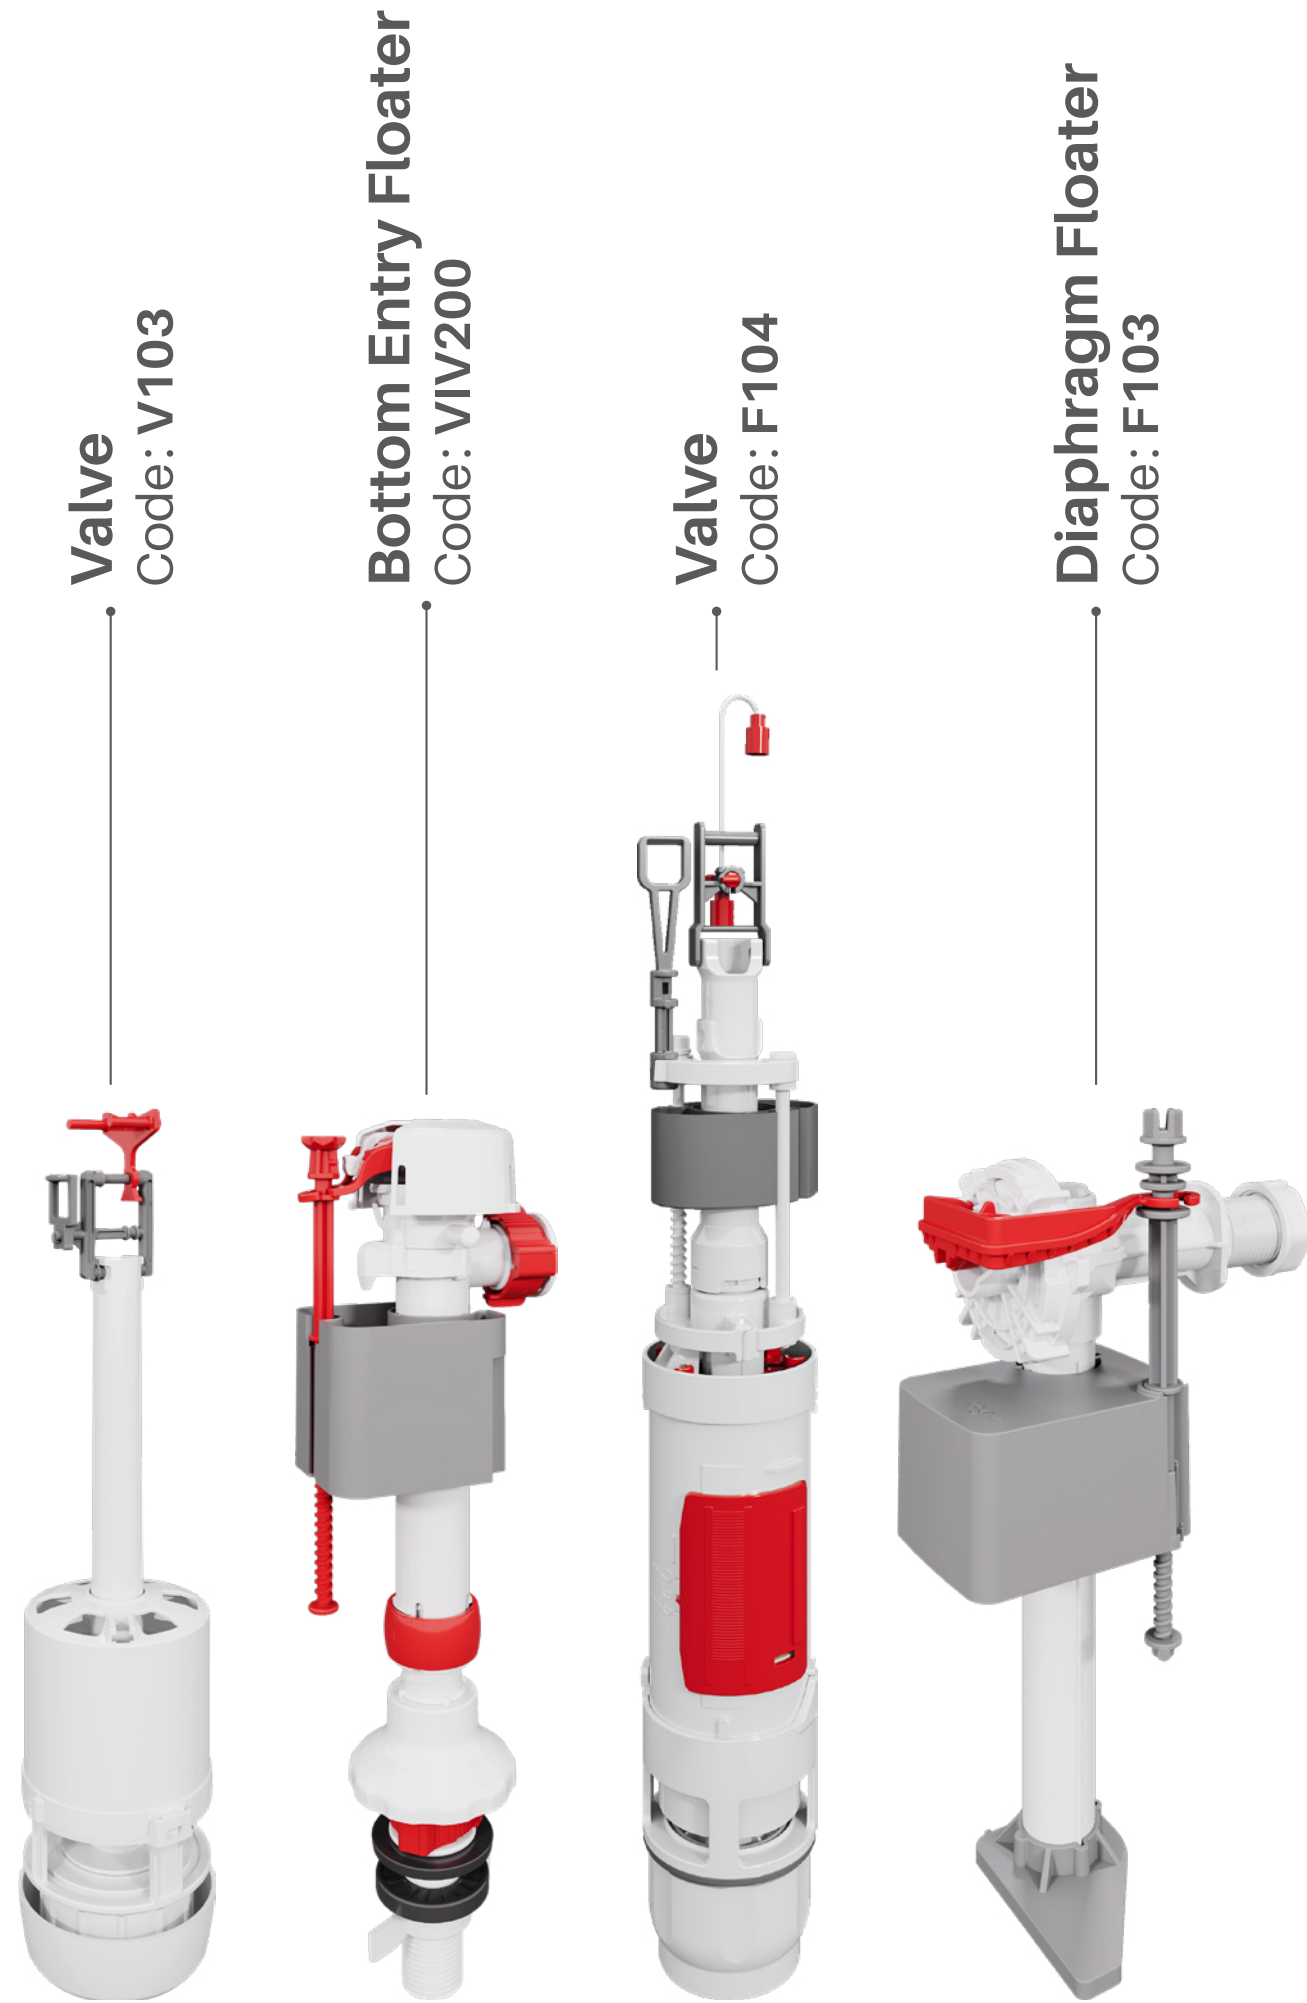

الابتكار من أجل لحظات الراحة:

نحن نؤمن أن الجودة العالية لا تقتصر على المظهر الخارجي للمنتج، بل تتجلى في عمق الأداء والتجربة التي يقدمها. كل تفصيل، من الآليات الداخلية إلى دقة التصميم، تم تصميمه بهدف تحويل لحظات استخدامكم إلى لحظات مليئة بالراحة والثقة. هذا الالتزام بتقديم تجربة مستخدم موثوقة يظهر في جميع جوانب إنتاجنا؛ لأنكم تستحقون منتجات توفر لكم الراحة والاطمئنان مع كل استخدام. في الواقع، كل آلية وكل جزء من منتجاتنا هو انعكاس لاحترامنا لكم ودليل على الجهد الذي نبذله لتحقيق حياة مليئة بالراحة والرفاهية.