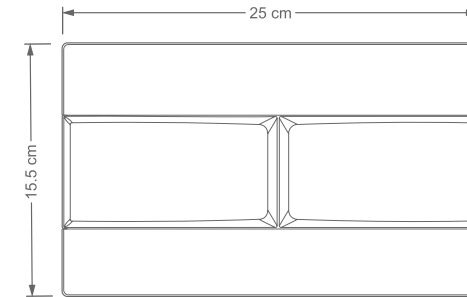

هماك كبسة خزان دفن

تم تصميم كبسة هماك من علامة سارودي مستوحاة من جبال منطقة هماك في هرمزغان، لتعكس روعة الطبيعة الخلابة لهذه المنطقة. يتميز هذا المنتج بالآلية الحصريه الضغط - السحب الذي يضمن تقليل التآكل وزيادة عمره الافتراضي.

تم تصنيع كبسة هماك من مادة ABS، مما يجعلها مقاومة للصدمات، والحرارة، والضغط، مع الحفاظ على متانة عالية. وللحماية من الوصول غير المصرح به للخزان، زُودت هماك بنظام قفل داخلي، ما يجعلها خيارًا مثاليًا للإستعمال في الأماكن العامة.

تأتي كبسة هماك بمجموعة متنوعة من الألوان، مما يتيح للمستخدمين تنسيقها مع ديكور الحمام بسهولة. بفضل سهولة تركيبها وميزاتها الفريدة، أصبحت هماك خيارًا مفضلًا في المشاريع العصرية والفاخرة.

Lock System

Just For Sarodi's
Concealed Flush Tanks