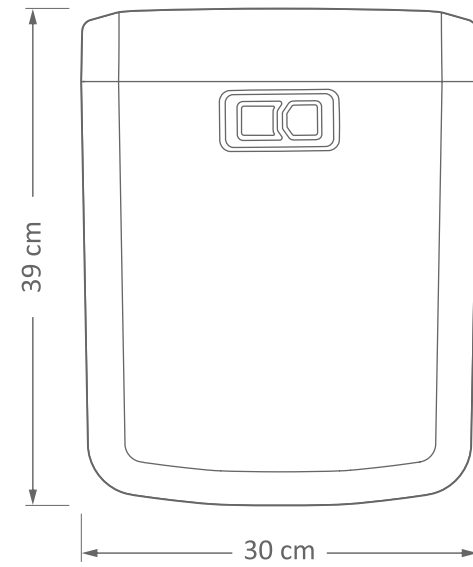

أرس فلاش تانك شرقي

فلاش تانك "أرس" هو الأصغر حجمًا ضمن عائلة فلاش تانكات سارودي. بسمك أقل من ١٣ سم وأبعاد ٣٨×٣٥ سم، يحتل مساحة صغيرة جدًا في الحمام، مما يجعله مثاليًا للأماكن ذات المساحات المحدودة.

رغم حجمه الصغير، يتمتع "أرس" بسعة خزان تصل إلى ٧ لترات، مع إمكانية ضبط كمية المياه المستخدمة بين ٢ إلى ٧ لترات، مما يساهم في منع الهدر وتحقيق كفاءة في استهلاك المياه. وكغيره من منتجات سارودي، يُصنع "أرس" من مواد محسنة توفر مقاومة عالية للصدمات، الحرارة، التآكل، والمواد الكيميائية. يأتي المنتج مزودًا بضمان ٥ سنوات لاستبدال القطع و١٥ سنوات من خدمات ما بعد البيع، ما يعكس التزام سارودي بجودة وأداء خزان "أرس".

7 Liter
Capacity

Improved
Materials

Silent
Floater

15
Years Guarantee
& After Sales Service