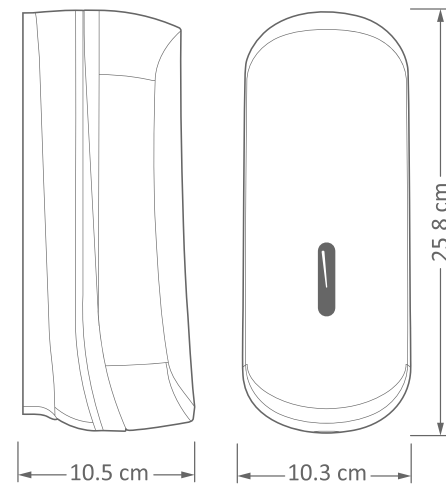

بريما حمالة صابون سائل

حمالة صابون الجدارية بريما، بتصميمها الفريد وآلية الكبسة المدمجة مع الجسم، تُعدّ خيارًا مثاليًا للمساحات العامة والمنزلية. يتوفر هذا المنتج بنسختين، واحدة للزرغوة وأخرى للصابون للسائل، مما يتيح للمستخدمين سهولة الاستخدام والثقة بفضل آلية بسيطة تتيح الحصول على الكمية المطلوبة من الصابون بمجرد الضغط على أي جزء من واجهة الحاملة.

تتميز بريما بآلية قفل مخفية تضمن أمان المنتج ضد الوصول غير المصرح به، خاصة في الأماكن العامة. مع خزان بسعة ٨٥٥ مل، تقل الحاجة لإعادة التعبئة بشكل متكرر، مما يجعله خيارًا عمليًا للمناطق ذات الكثافة العالية.

بفضل المواد المحسنة المستخدمة في تصنيعه، يقدّم بريما مقاومة ممتازة ضد الصدمات، بالإضافة إلى المتانة وطول العمر. يجمع هذا المنتج بين التصميم البسيط والوظائف العملية، مما يلبي الاحتياجات الصحية ويضيف لمسة جمالية على البيئة المحيطة.

Foam
Maker

Lock System

One-Hand
Use