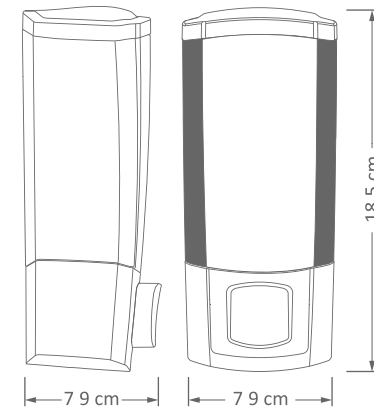

گلوريا

حمالة صابون سائل اقتصادية

حمالة الصابون السائل "گلوريا" تُعد خياراً اقتصادياً يجمع بين الجودة العالية والمتانة مع سعر مناسب. يتميز هذا المنتج بتصميم عملي وقد صُنِع من مواد محسّنة تضمن له عمراً طويلاً. الخزان الشفاف في "گلوريا" لا يضيفي فقط لمسة جمالية، بل يُمكن المستهلك من معرفة مستوى السائل المتبقي في أي وقت. بفضل هذه الميزات، يناسب "گلوريا" كلاً من الاستخدام المنزلي والأماكن ذات الاستخدام المكثف. كما أن المنتج يأتي مع ضمان لمدة ٥ سنوات للاستخدام المنزلي و٢ سنة للاستخدام العام، مما يضمن جودته واستمراريته على مدى سنوات طويلة.