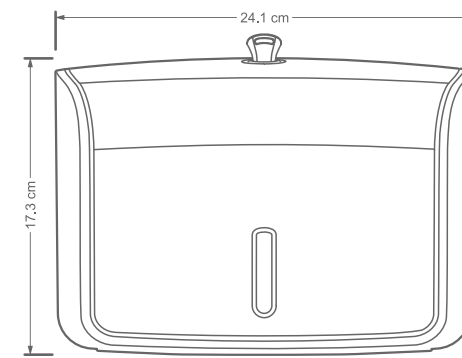

ورونا حمالة كلينكس جدارية

حمالة كلينكس ورونا من بين المنتجات الأكثر شهرة لعلامة سارودي، تتميز بتصميمها العصري والبسيط الذي يجعله اختيارًا مثاليًا لدورات المياه. تم تصنيع هذا المنتج باستخدام مادة ABS مع طبقة طلاء مضادة للبكتيريا، مما يساهم في الحفاظ على نظافة المناديل الورقية داخل الخزان ويمنع نمو البكتيريا.

أبرز ميزات ورونا هي آلية استخدامها بيد واحدة، مما يتيح للمستخدمين أخذ المناديل الورقية التي يحتاجونها بسهولة ودون القلق من تلوث المناديل الأخرى.

تتضمن الميزات الإضافية آلية قفل داخلية توفر أمانًا إضافيًا للاستخدام في الأماكن العامة. كما أن تنوع ألوان المنتج يمنح المرونة لتنسيقه مع مختلف أنماط الديكور. بالإضافة إلى ذلك، يساعد مؤشر مستوى المخزون المستخدمين على إعادة تعبئة الخزان في الوقت المناسب.

Lock System Anti Bacterial Improved Materials