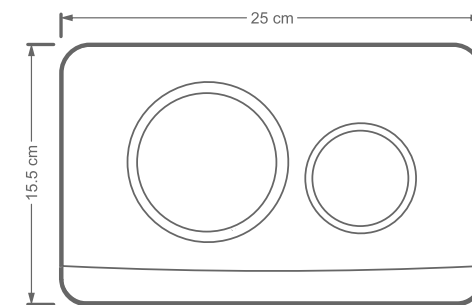

پلنت كبسة خزان دفن

تم تصميم كبسة پلنت من علامة سارودي بأسلوب دائري وبسيط يوفّر للمستخدمين تجربة مريحة وفعالة عند استخدام خزانات الدفن. يستوحى هذا التصميم شكله من الأرض والقمر ليذكّر بأهمية ترشيد استهلاك الموارد الطبيعية.

تتميز كبسة پلنت بوجود كبستين دائريين يتيحان اختيار وضع التفريغ بين إيكو فلاش (توفير المياه) وماكس فلاش (تفريغ كامل)، مما يمكّن المستخدم من التحكم بسهولة في كمية المياه المستهلكة. يعتمد هذا المنتج على آلية الضغط-السحب الحصري، الذي يقلل من التآكل ويطيل العمر الافتراضي للكبسة، مع التأكيد على توافقه مع خزانات الدفن من علامة سارودي فقط.

صُنعت كبسة پلنت من مادة ABS عالية المقاومة للصدمات والحرارة، مما يعزز من متانتها وملاءمتها للاستخدام المكثف. بفضل تنوع ألوانها، من الدرجات المحايدة إلى الألوان الجذابة، تُعد پلنت خيارًا مثاليًا لمختلف ديكورات الحمامات.

وتشمل ميزات الأخرى مثل نظام قفل داخلي لضمان الحماية وسهولة التركيب، ما يجعلها عملية وفعالة، خاصةً في الأماكن العامة مثل الفنادق والمطاعم.