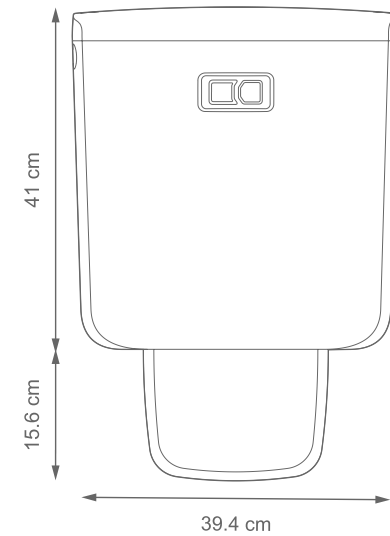

كاسبين بلاس خزان دفن خارجي

يقدم خزان كاسبين بلاس من علامة سارودي مزيجًا من التصميم الحديث والأداء المتطور، ليكون جيلًا جديدًا من خزانات الدفن الخارجية. يتميز هذا المنتج بإمكانية تثبيته على الجدار مع توافقه مع كل من المراحيض الأرضية والمراحيض المعلقة، مما يوفر مرونة أكبر في تصميم الحمامات. المميزات الفريدة لخزان كاسبين بلاس: نظام ثنائي الزمن (شدّ وضغط): يسمح للمستخدم بالاختيار بين وضعيتي التفريغ ماكس فلاش (تدفق كامل) وإيكو فلاش (تدفق اقتصادي)، مما يساعد على توفير ما يصل إلى ٤٨ لترًا من المياه يوميًا لعائلة واحدة. التصميم المتين والعملي: مصنوع من مواد مُحسّنة عالية الجودة لضمان المتانة وطول العمر مع الحفاظ على مظهر أنيق وعصري. تنوع الألوان: يتوفر بتشكيلة ألوان متنوعة ليتناسب مع مختلف ديكورات الحمامات. مع ضمان لمدة ٥ سنوات يشمل استبدال القطع و١٠ سنوات خدمة ما بعد البيع لضمان رضا العملاء وثقتهم في المنتج، يُعد خزان كاسبين بلاس خيارًا موثوقًا وفعالًا يدوم لسنوات طويلة، مما يجعله مثاليًا للاستخدام المنزلي أو التجاري.