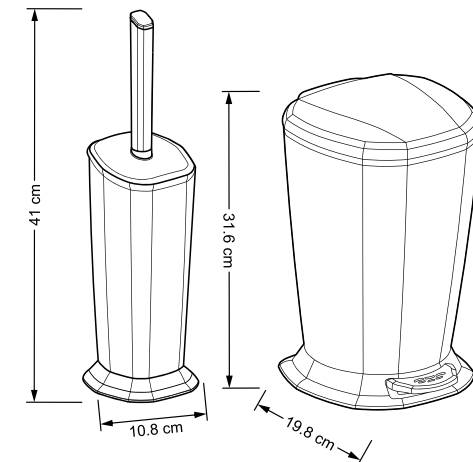

ونيز

سلة مهملات و فرشاة تنظيف التواليت

سلة مهملات و فرشاة تنظيف التواليت موديل ونيز من سارودي، مع تصميمات ومميزات عملية تساعد في تحسين مستوى النظافة والجمال في المكان. يتكون هذا المنتج من سلة مهملات تعمل بنظام الدواسة وفرشاة تواليت، حيث تم تصميم كل منهما لتوفير تجربة استخدام آمنة وصحية. تتميز سلة مهملات ونيز بنظام دواسة يتيح فتح وإغلاق الغطاء باستخدام القدم، مما يجعل عملية التخلص من النفايات أكثر سهولة ونظافة. كما يحتوي على خزان داخلي قابل للفصل، مما يسهل عملية التفريغ والغسل. أما فرشاة تواليت ونيز فهي مزودة بتصميم مريح ومقبض معزول، مما يمنع انتشار الروائح الكريهة. تم تصنيعها من مواد عالية الجودة ومقاومة للتآكل. يتم تصنيع هيكل هذا المنتج من مادة ABS التي تتمتع بمتانة عالية وقدرة على تحمل الصدمات والظروف البيئية المختلفة، ويأتي بتشكيلة واسعة من الألوان التي يمكن تنسيقها بسهولة مع ديكور الحمام.

Anti
Bacterial