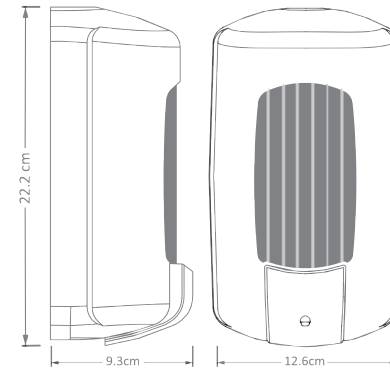

مهتاب

حمالة صابون سائل اقتصادية

حمالة الصابون السائل "مهتاب" من علامة سارودي تُعد خياراً اقتصادياً وعملياً صُمم خصيصاً للأماكن ذات الاستخدام الكثيف مثل المرافق العامة، والمكاتب، والمؤسسات التعليمية.

بفضل خزانها بسعة ٩٥٠ مل، توفر "مهتاب" أكبر سعة بين المنتجات المشابهة، مما يقلل من الحاجة إلى إعادة التعبئة بشكل متكرر. كما يُتيح الخزان الشفاف للمستهلك مراقبة مستوى السائل بسهولة، بينما يوفر نظام قفل الخزان أماناً إضافياً في الأماكن العامة.

تُصنع "مهتاب" من مواد محسنة لضمان مقاومتها العالية للصدمات والظروف البيئية القاسية. ويأتي المنتج مع ضمان لمدة ٥ سنوات للاستخدام المنزلي و٢ سنة للاستخدام العام، مما يضمن جودتها واستمراريتها لفترة طويلة.