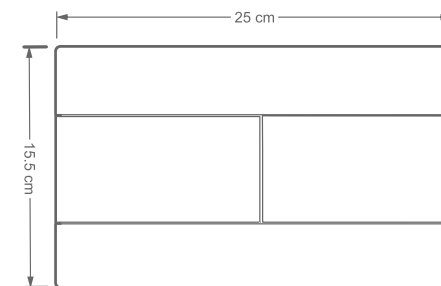

فلت فرون+ كبسة خزان الدفن

تم تصميم كبسة فرون من علامة سارودي كمنتج متميز يلبي احتياجات العملاء الباحثين عن الجودة والجمال. اشتق اسم فرون من الكلمة الفرنسية التي تعني الحديد، وهو يعكس طبيعة المنتج المتينة، حيث تم تصنيعه من الستانلس ستيل المقاوم للصدأ ٣٠٤. يتميز هذا النوع من الفولاذ بمقاومة عالية للتآكل والرطوبة، مما يجعله اختياراً مثالياً للبيئات ذات الاستخدام الكثيف مثل الفنادق والمطاعم، مع إضفاء لمسة من الأناقة العصرية والفخامة على المساحات.

بفضل التصميم البسيط العصري بالإضافة لآلية الحصرية الضغط - السحب، توفر كبسة فرون تجربة استخدام سهلة وعملية للمستخدمين. يمكن تركيب هذا المنتج فقط مع خزان الدفن من سارودي، ويضمن نظام القفل الداخلي أمان للقطع الداخلية للخزان.

تتوفر كبسة فرون بمجموعة متنوعة من الألوان، مما يجعلها قابلة للتكيف مع مختلف التصاميم والديكورات بسهولة.

Lock System

Just For Sarodi's
Concealed Flush Tanks