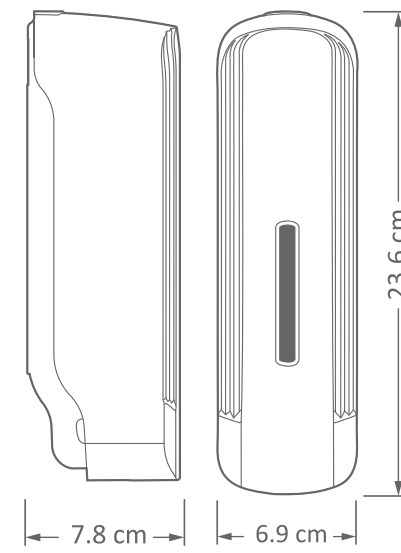

رويان حمالة صابون سائل

حمالة صابون رويان بفضل آلية الكبسة المدمجة مع الهيكل الخارجي يُعد خياراً موثوقاً لكل البيئات، خصوصاً الأماكن العامة والتجارية. يُمكن للمستخدمين الحصول على كمية السائل المطلوبة بضغطة بسيطة على أي جزء من الواجهة الأمامية للمنتج، مما يسمح باستخدامه بواسطة الساعد دون الحاجة إلى لمس اليد مباشرة للسطح. هذه الميزة تقلل من خطر انتقال العدوى أو التلوث. إضافةً إلى ذلك، يتميز المنتج بمؤشر يوضح مستوى السائل داخل الخزان، مع إمكانية تعبئته بسهولة دون الحاجة إلى فكه من الحائط، مما يجعل تجربة استخدام حمالة صابون رويان أكثر راحة وسهولة.

تم تصنيع حمالة صابون رويان باستخدام مواد عالية الجودة تضمن متانة وعمر افتراضي طويل. كما يتوفر المنتج بتشكيلة ألوان متعددة، وبإصدارين مختلفين: واحد لإنتاج الرغوة وآخر للسائل، مما يمنح المستهلك خيارات تلي احتياجاته المختلفة.