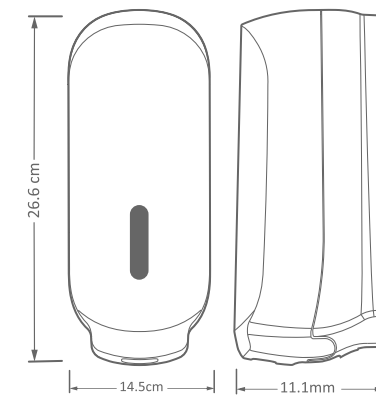

زيمّا

حمالة صابون سائل إلكترونية جدارية

حمالة الصابون الإلكتروني "زيمّا" تعد أول خطوة لسارودي في تقديم المنتجات الإلكترونية، حيث توفر تجربة استخدام موثوقة من خلال إمكانية ضبط كمية خروج الصابون في وضعيتين مختلفتين: الرذاذ أو التقطير. تتيح هذه الميزة للمستخدمين اختيار الكمية ونمط الاستخدام وفقاً لاحتياجاتهم. "زيمّا" مزود بألية قفل تُعزز الأمان ضد الوصول غير المصرح به إلى أجزائه الداخلية، مما يجعله خياراً مثاليًا للأماكن العامة والتجارية.

كما يحتوي المنتج على مؤشرات ضوئية مختلفة تنبه المستخدمين حول حالة الخزان، بما في ذلك مستوى البطارية. ويتميز "زيمّا" بمواد تصنيع محسنة تمنحه عمراً طويلاً حتى في البيئات ذات مستويات رطوبة تصل إلى ٨٥%.

بفضل المستشعر البصري عالي السرعة، يستجيب "زيمّا" لاكتشاف اليد في أقل من ٣٣٥ ميلي ثانية، ويعمل بكفاءة عالية حتى على بُعد ٨ سم، مع ضمان الأداء المثالي في جميع ظروف الإضاءة.

Lock System

Spray/Drops

Indicator Light