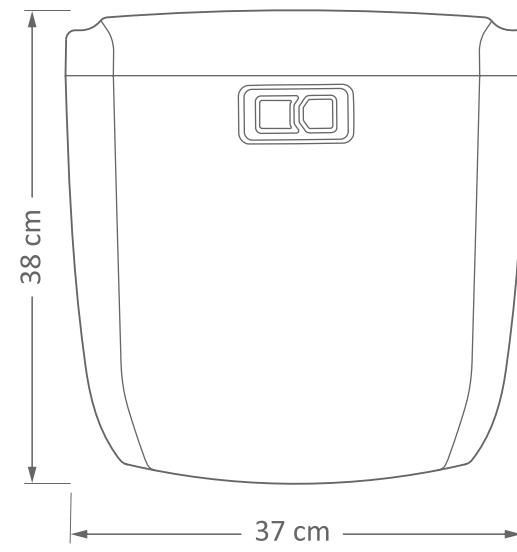

أروند فلاش تانك شرقي

يُعد فلاش تانك "أروند" أحد الخيارات الاقتصادية التي تقدمها سارودي، وهو مصمم بأسلوب بسيط وعملي يوفر راحة البال للمستخدم. يتم تصنيع هذا المنتج، على غرار منتجات سارودي الأخرى، باستخدام مواد محسنة تضمن مقاومة عالية للصدمات، الحرارة، التآكل، والمواد الكيميائية. يتميز خزان أروند بسعة ٨'٥ لتر، مع قدرة تفريغ بسرعة تدفق تبلغ ٢ لتر في الثانية. كما يمكن تعديل كمية المياه المتدفقة بين ٢ و٨'٥ لتر حسب الرغبة، ما يساهم في منع الهدر وتحقيق كفاءة في استهلاك المياه. يدعم المنتج ضماناً لمدة ٥ سنوات لاستبدال القطع وه١ سنوات من خدمات ما بعد البيع، مما يعكس ثقة سارودي في جودة خزان أروند وأدائه.

8.5 Liter
Capacity

Improved
Materials

Silent
Floater

15 Years Guarantee
& After Sales Service