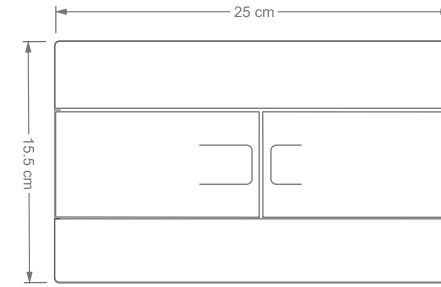

فلت ١٥٥

كبسة خزان دفن

تُعد كبسة فلت من علامة سارودي واحدة من أكثر المنتجات مبيعًا بفضل تصميمها البسيط وتقنياتها المتطورة. تعتمد هذه الكبسة على آلية الضغط - السحب الذي يوفر للمستخدم تجربة سلسة ومريحة عند استخدام خزانات الدفن.

يتميز تصميم فلت بالشكل المستطيل البسيط الذي يتماشى بسهولة مع مختلف أنواع البلاط والمواد المستخدمة في البناء، ما يضيف لمسة عصرية وحديثة على الحمامات.

تم تصنيع كبسة فلت من مادة ABS المتينة، مما يجعلها مقاومة للصدمات، الحرارة، والرطوبة، ويضمن أداؤها المثالي حتى في الأماكن ذات الاستخدام المكثف. من المميزات الإضافية هي نظام القفل الداخلي: يحدّ من الوصول غير المصرح به للقطع داخل خزان الدفن. بالإضافة إلى سهولة التركيب وعمليات التثبيت والصيانة. يتيح تنوع الألوان تنسيقها بسهولة مع مختلف تصاميم الحمامات.